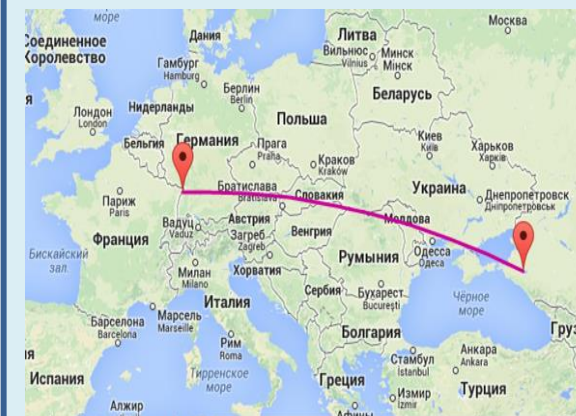

Международная деятельность

**г. Краснодар
ул. Бабушкина, 307
телефон: 255-65-69
e-mail: koltk@rambler.ru
<http://ktek23.info>**